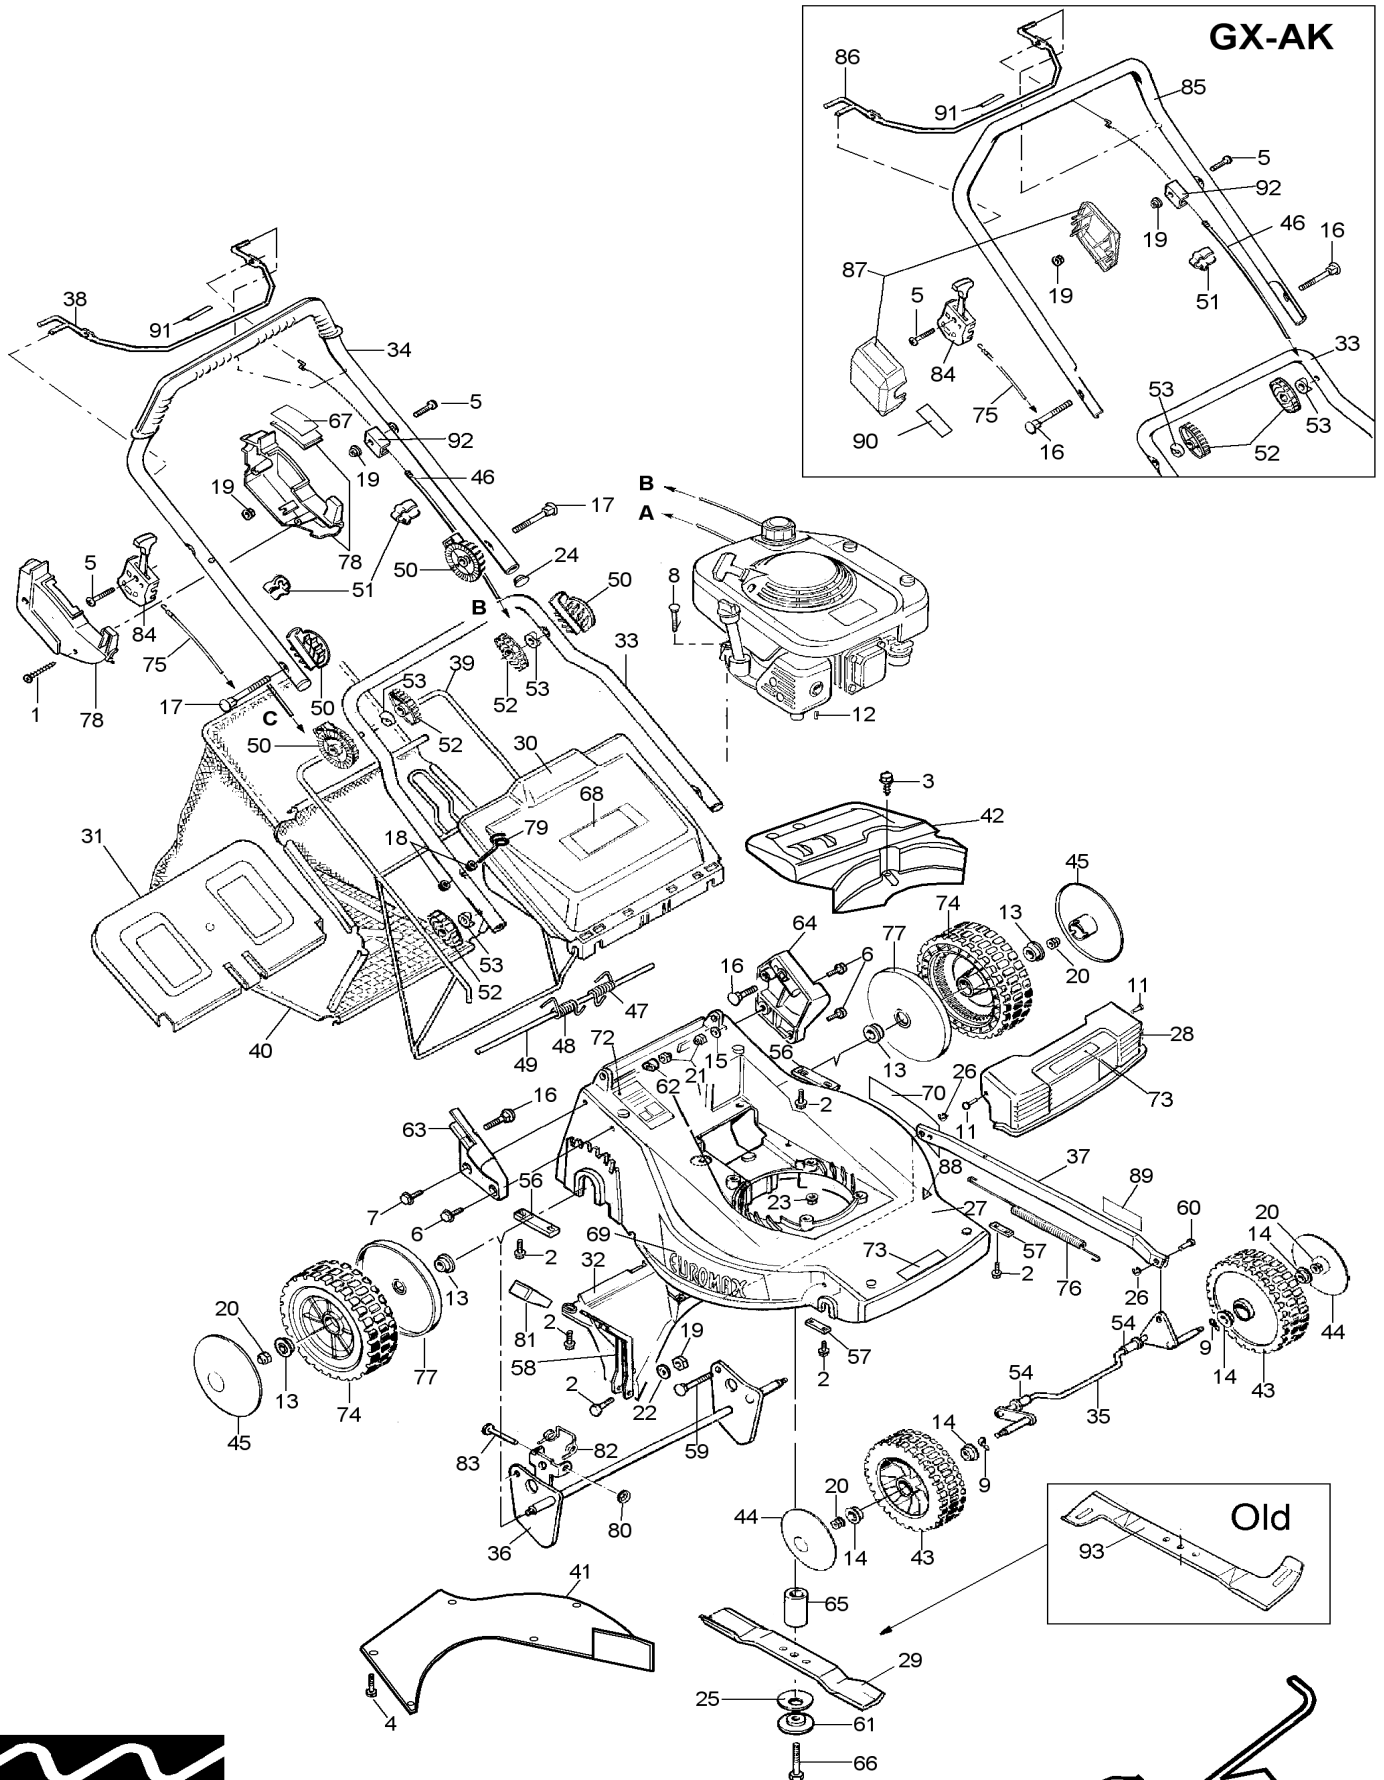

GT 50 - GX 50 - AK 50

RICAMBI ORIGINALI

POS.	CODICE	I	F	D	GB	E	GT	GX	AK
1	CP025040	VITE AUTOF.	VIS	SCHRAUBE	SCREW	TORNILLO	2	2	2
2	CP026016	VITE AUTOF.	VIS	SCHRAUBE	SCREW	TORNILLO	16	16	16
3	CP026332	VITE AUTOF.	VIS	SCHRAUBE	SCREW	TORNILLO	1	1	1
5	CP060640	VITE TC	VIS	SCHRAUBE	SCREW	TORNILLO	2	2	2
6	CP030816	VITE TE	VIS	SCHRAUBE	SCREW	TORNILLO	3	3	3
7	CP030845	VITE TE	VIS	SCHRAUBE	SCREW	TORNILLO	1	1	1
8	CP030855	VITE TE	VIS	SCHRAUBE	SCREW	TORNILLO	3	3	3
9	CP032813	RONDELLA	RONDELLE	SCHRAUBE	WASHER	ARANDELA	4	4	4
11	CP034411	RIVETTO	RIVET	NIET	RIVET	CLAVO	2	2	2
12	CP037406	CHIAVETTA	CLAVETTE	SCHLÜSSELCHEN	WOODRUFF KEY	CHAVETA	1	1	1
13	CP038226	CUSCINETTO 12X26	ROULEMENT	KUGELLAGER	BALL BEARING	COJINETE	4	4	4
14	CP038227	CUSCINETTO 12X27	ROULEMENT	KUGELLAGER	BALL BEARING	COJINETE	4	4	4
15	CP032909	RONDELLA	RONDELLE	SCHRAUBE	WASHER	ARANDELA	4	4	4
16	CP040850	VITE TTQST	VIS	SCHRAUBE	SCREW	TORNILLO	2	4	4
17	CP040875	VITE TTQST	VIS	SCHRAUBE	SCREW	TORNILLO	2		
18	CP042805	DADO	ÉCROU	MUTTER	KNOB	ESPARRAGO	2	2	2
19	CP042806	DADO	ÉCROU	MUTTER	KNOB	ESPARRAGO	3	3	3
20	CP042808	DADO	ÉCROU	MUTTER	KNOB	ESPARRAGO	4	4	4
21	CP044708	DADO	ÉCROU	MUTTER	KNOB	ESPARRAGO	4	4	4
22	CP032907	RONDELLA	RONDELLE	SCHRAUBE	WASHER	ARANDELA	1	1	1
23	CP044908	DADO	ÉCROU	MUTTER	KNOB	ESPARRAGO	3	3	3
24	CP045722	TAPPO	COUVERCLE	KAPPE	CAP	TAPA	2		
25	CP045911	MOLLA A TAZZA	RONDELLE	SCHRAUBE	WASHER	MUELLE	1	1	1
26	CP046904	FERMO	CLIP	RÜCKHALT	RETAINER	ANILLO CLIP	2	2	2
27	CP050001	CHASSIS VERDE	CARTER	GEHÄUSE	DECK	CHASIS	1		
27	CP050001.02	CHASSIS ROSSO	CARTER	GEHÄUSE	DECK	CHASIS RAL 3000		1	
27	CP050001.03	CHASSIS ARGENTO	CARTER	GEHÄUSE	DECK	CHASIS			1
28	CP050008	MUSETTO	CARTER	SCHUTZ	DECK	CARCASA	1	1	1
29	CP050013	LAMA	LAME	MESSER	BLADE	CUCHILLA	1	1	1
30	CP050018	PARASASSI	DEFLECTEUR	DEFLEKTOR	REAR DOOR	DEFLETOR	1	1	1
31	CP050023	COPRICESTO NERO	COUVERCLE	GRASFANFSACKDECK	BAG COVER	CARCASA	1		
32	CP050028	DEFLETTORE	DEFLECTEUR	DEFLEKTOR	DEFLECTOR	DEFLETOR	1	1	1
33	CP050033	MANICO INF.	GUIDON	STIEL	HANDLE	MANILLAR	1	1	1
34	CP050043	MANICO SUP.	GUIDON	STIEL	HANDLE	MANILLAR	1		
35	CP050048	ASSALE ANT	AXE AVANT	VORDERACHSE	FRONT AXLE	EJE ANTERIOR	1	1	1
36	CP050053	ASSALE POS	AXE ARRIERE	HINTERACHSE	REAR AXLE	EJE POSTERIOR	1	1	1
37	CP050063	TIRANTE ASSALE	BARRE	GESTÄNGE	LINK ROD	TIRANTE EJE	1	1	1
38	CP050071	LEVA FRENO	LEVIER FREIN	STANGE	LEVER	LEVA	1		
39	CP050078	TELAIO CESTO	ATTELAGE	GRASFANGARMEN	FRAME	ARMAZON SACO	1	1	1
40	CP050083	TELA CESTO BIANCA	SAC RAMASSEUR	GRASFANGSACK	GRASS BAG	SACO TELA	1		1
40	CP050083.05	TELA CESTO NERA	SAC RAMASSEUR	GRASFANGSACK	GRASS BAG	SACO TELA		1	
41	CP050093	PROTEZIONE	CARTER	SCHUTZ	METAL SHIELD	PROTECCION	1	1	1
42	CP050096	COPRICINGHIA	COUVERCLE COUR	RIEMENSCHUTZ	BELT COVER	TAPA	1	1	1
43	CP050108	RUOTA 180	ROUE	RAD	WHEEL	RUEDA	2		
43	CP050106	RUOTA 180	ROUE	RAD	WHEEL	RUEDA		2	2
44	CP050128	COPRIRUOTA 180	CACHE MOYEU	RADDECKUNG	HUB CAP	TAPA RUEDA	2	2	2
45	CP050133	COPRIRUOTA 200-23	CACHE MOYEU	RADDECKUNG	HUB CAP	TAPA RUEDA	2	2	2
46	CP050146	CAVO FRENO	CABLE FREIN	KABEL	CABLE	CABLE	1	1	1
47	CP050192	MOLLA PARASASSI	RESSORT	FEDER	SPRING	MUELLE	1	1	1
48	CP050193	MOLLA PARASASSI	RESSORT	FEDER	SPRING	MUELLE	1	1	1
49	CP050203	ASTINA	AXE PIVOT	STANGE	HINGE PIN	EJE DEFLECTOR	1	1	1
50	CP050212	REGOLATORE MANIC	REGLAGE DE GUIDO	STIELREGULATOR	HANDLE REGULATO	REGULADOR MANILL	4		
51	CP050222	FERMACAVO	ATTACHE CABLE	KABELBESCHWEREF	CLIP	FIJADOR CABLE	2	2	2
52	CP050228	POMOLO MANICO	ÉCROU	GRIFF	KNOB HANDLE	POMO MANILLAR	4	4	4
53	CP050230	RONDELLA	RONDELLE	SCHRAUBE	WASHER	ARANDELA	4	4	4
54	CP050232	BOCCOLA	BOUCLE	BÜCHSE	BUSH	COJINETE	2	2	2
56	CP050246	PIASTRINA	PLAQUE	PLÄTTCHEN	PLATE	PLANCHA	2	2	2
57	CP050250	PIASTRINA	PLAQUE	PLÄTTCHEN	PLATE	PLANCHA	2	2	2
58	CP047254	LEVA ALZO	LEVIER	STANGE	LEVER	LEVA ALTURAS	1	1	1
59	CP050256	VITE SPECIALE	VIS	SCHRAUBE	SCREW	TORNILLO	1	1	1
60	CP050258	PERNO	GOUJON	ZAPFEN	PIN	PERNO	1	1	1
61	CP053250	RONDELLA	RONDELLE	SCHRAUBE	WASHER	ARANDELA	1	1	1
62	CP050266	RONDELLA INCLINAT	RONDELLE	SCHRAUBE	WASHER	ARANDELA	1	1	1
63	CP050268	PIASTRA	PLAQUE	PLÄTTCHEN	PLATE	PLANCHA	1	1	1
64	CP050269	PIASTRA	PLAQUE	PLÄTTCHEN	PLATE	PLANCHA	1	1	1
65	CP050272	MOZZO LAMA 22	PORTE LAME	MESSERHALTER	BLADE ADAPTOR	PORTA CUCHILLA	1	1	1
66	CP050975	VITE LAMA 10.9	VIS	SCHRAUBE	SCREW	TORNILLO	1	1	1
67	CP053710	DECALCO	DECALQUE	ETIKETTE	DECAL	CARTEL	1		
68	CP053715	DECALCO	DECALQUE	ETIKETTE	DECAL	CARTEL	1	1	1
69	CP053740	DECALCO	DECALQUE	ETIKETTE	DECAL	CARTEL	1	1	1
70	CP053741	DECALCO	DECALQUE	ETIKETTE	DECAL	CARTEL	1	1	1
72	CP053813	DECALCO	DECALQUE	ETIKETTE	DECAL	CARTEL	1	1	1
73	CP053910	DECALCO	DECALQUE	ETIKETTE	DECAL	CARTEL	1		
73	CP053861	DECALCO GALAXY	DECALQUE	ETIKETTE	DECAL	CARTEL		1	
73	CP053849	DECALCO	DECALQUE	ETIKETTE	DECAL	CARTEL			1